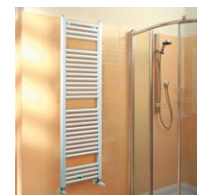

Głowice termostatyczne firmy Viessmann łączą w sobie doskonałą funkcjonalność z atrakcyjnym wyglądem. Dlatego dają możliwość ciekawego połączenia termostatu z nowoczesnymi grzejnikami łazienkowymi stanowiąc jednocześnie elegancki dodatek nawet w najbardziej wyszukanim i oryginalnym wnętrzu łazienki. Głowice termostatyczne Viessmann SH Diamant to nowoczesne produkty, które na długi czas zadbać o idealną temperaturę przy optymalnym zużyciu energii.

Przegląd zalet

- Grzejnik łazienkowy z prostymi (PD) lub łukowymi (PDT) rurami poziomymi (Ø23 mm).
- 10 lat gwarancji producenta.
- Grzejnik z powłoką lakierniczą wg DIN 55900 w kolorze białym RAL 9016 lub w wykonaniu chromowanym.
- Temperatura robocza do maks. 120°C, nadciśnienie robocze do 11,5 bar
- Szeroka gama wymiarów systemowych – wysokość od 786 do 1868 mm oraz szerokość od 493 do 600 mm.
- Półokrągły profil boczny – elegancki i bezpieczny bez ostrych krawędzi.
- Wygoda montażu dzięki stabilnym wspornikom ściennym o zakresie regulacji 8 mm.

Zapraszamy do odwiedzenia naszej strony internetowej www.viessmann.pl, gdzie możecie Państwo zapoznać się z pełną ofertą systemów grzewczych oraz złożyć zapytanie ofertowe. W odpowiedzi otrzymacie Państwo poradę techniczną wraz z ofertą cenową.

Grzejniki łazienkowe firmy Viessmann bardzo dobrze komponują się z wnętrzem

Grzejniki łazienkowe firmy Viessmann o wysokiej wydajności cieplnej i neutralnym wyglądzie nadają się równie dobrze do pomieszczeń mieszkalnych, jak i biurowych.